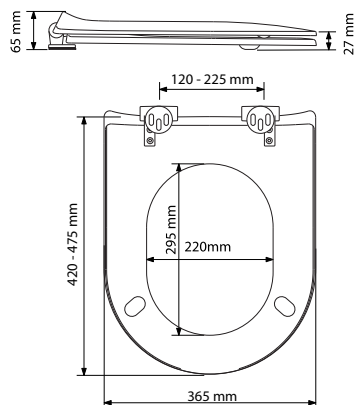

Garantie 10 ans, peinture polyuréthane bi-composant.

Double avec couvercle : 3,4 Kg.

Dimensions : L 420-475 mm l 365 mm

Angle d'ouverture 120°.

Fixations par platine excentrique, vis et capot inox.

Vissage par le dessus sur 2 tampons antidérapants. À installer sur toute cuvette normalisée avec entraxe 120 à 225 mm.

	+++
	+++
	+++
	+++

Modèle	Référence *	Emballage	Colisage	Poids
CLASSIQUE Double blanc	7WD00018801	CARTON	6	3,4 Kg
CLASSIQUE Double couleur ou décor	7WDxxx8801	CARTON	6	3,4 Kg

* pour compléter la référence, remplacez les 4 "x" par le code couleur ou décor correspondant