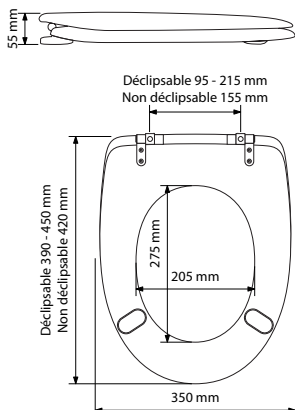

Certifié NF, M2, F1.

Garantie 10 ans, peinture polyuréthane bi-composant.

Double avec couvercle : 3 Kg

DÉCLIPSABLE

Dimensions : L 390-450 mm l 350 mm

Angle d'ouverture 98°. Fixations par

platine excentrique, vis et capot inox.

Vissage par le dessus sur 2 tampons

antidérapants. À installer sur toute

cuvette normalisée avec entraxe 95

à 215 mm.

NON DÉCLIPSABLE AVEC PIONS

FIXES, spécial pour cuvette Veneto

de Porcher

Dimensions : L 420 mm l 350 mm

Angle d'ouverture 120°. Fixations par

charnière et vis inox.

Vissage par le dessus sur 2 tampons

antidérapants. À installer sur toute

cuvette normalisée avec entraxe

standard 155 mm.

VISSAGE PAR LE
DESSUS

**GARANTIE
10 ANS**

**CHARNIÈRES
INOX**

**VIS EN
INOX**

	+++
	+++
	+++
	+++

Modèle	Référence *	Emballage	Colisage	Poids
CLASSIQUE Double blanc déclinable	7EL00010701	CARTON	6	3 Kg
CLASSIQUE Double couleur déclinable	7ELxxx0701	CARTON	1	3 Kg
CLASSIQUE Double blanc avec pions fixes et chevilles - Spécial PORCHER	7EL00010704	CARTON	6	3 Kg
CLASSIQUE Double couleur avec pions fixes et chevilles - Spécial PORCHER	7ELxxx0704	CARTON	1	3 Kg