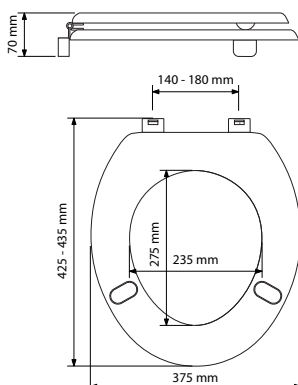

RETILITH®
Technology

Texte pour appel d'offre

Abattant de WC réhaussé 40 mm en bois réticulé® (RETILITH®) avec couvercle.

Certifié NF, M2, F1.

Garantie 10 ans, peinture polyuréthane bi-composant.

Double avec couvercle : 3,1 Kg

Dimensions : L 425-435 mm | 375 mm.

Angle d'ouverture 180°.

Fixations par charnière et vis inox via une double lumière 20 mm.

Vissage par le dessus sur 2 tampons antidérapants. À installer sur toute cuvette normalisée avec entraxe 140 à 180 mm.

VISSAGE PAR LE
DESSUS

VIS EN
INOX

GARANTIE
10 ANS

CHARNIÈRES
INOX

	+++
	+++
	+++
	+++

Modèle	Référence *	Emballage	Colisage	Poids
UNIVERSAL RÉHAUSSÉ 40 mm double blanc	7UD00011606	CARTON	5	3,1 Kg
UNIVERSAL RÉHAUSSÉ 40 mm double blanc bioactif	7UD03561606	CARTON	5	3,1 Kg
UNIVERSAL RÉHAUSSÉ 40 mm double couleur	7UDxxxx1601	CARTON	5	3,1 Kg