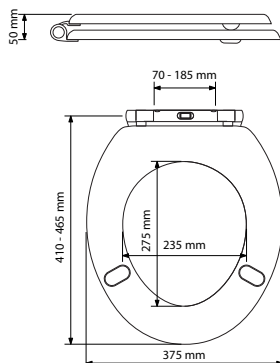

## Texte pour appel d'offre

Abattant de WC en bois réticulé® (RETILITH®) avec couvercle. Charnières à descente assistée déclinables en métal chromé. Certifié NF, M2, F1. Garantie 10 ans, peinture polyuréthane bi-composant. Double avec couvercle : 3,1 Kg Dimensions : L 410-465 mm l 375 mm. Angle d'ouverture 180°. Fixations par platine excentrique, vis et capot inox. Vissage par le dessus sur 2 tampons antidérapants. À installer sur toute cuvette normalisée avec entraxe 70 à 185 mm.

VISSAGE PAR LE  
**DESSUS**

**VIS EN  
INOX**

**GARANTIE  
10 ANS**

**DÉCLIPSABLE**

	+++
	+++
	+++
	+++

Modèle	Référence *	Emballage	Colisage	Poids
CLASSIQUE Double blanc	7UD00013001	CARTON	6	3,1 kg
CLASSIQUE Double couleur	7UDxxx3001	CARTON	1	3,1 kg