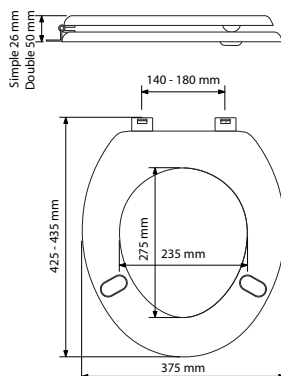

CHARNIÈRES
INOX

Texte pour appel d'offre

Abattant de WC en bois réticulé® (RETILITH®) avec ou sans couvercle. Certifié NF, M2, F1. Garantie 10 ans, peinture polyuréthane bi-composant. Double : 3,1 Kg - Simple : 1,5 Kg. Dimensions : L 425-435 mm | 375 mm. Angle d'ouverture 180°. Fixations par charnière et vis inox via une double lumière 20 mm. Vissage par le dessus sur 2 tampons antidérapants. À installer sur toute cuvette normalisée avec entraxe 140 à 180 mm.

	+++
	+++
	+++
	+++

Modèle	Référence *	Emballage	Colisage	Poids
CLASSIQUE Double blanc	7UD0001440	CARTON	6	3,1 kg
CLASSIQUE Double couleur ou décor	7UDxxx440	CARTON	6	3,1 kg
CLASSIQUE Simple blanc	7US0001044	CARTON	10	1,5 kg
CLASSIQUE Simple couleur	7USxxx044	CARTON	10	1,5 kg