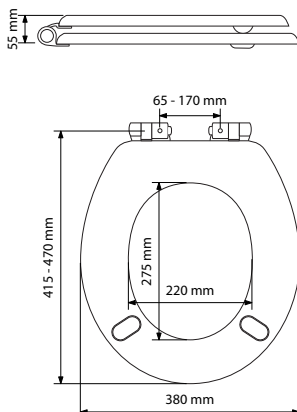

Double avec couvercle : 3 Kg

Dimensions : L 415-470 mm l 380 mm

Angle d'ouverture 180°.

Fixations par platine excentrique, vis et capot inox.

Vissage par le dessus sur 2 tampons antidérapants. À installer sur toute cuvette normalisée avec entraxe 65 à 170 mm.