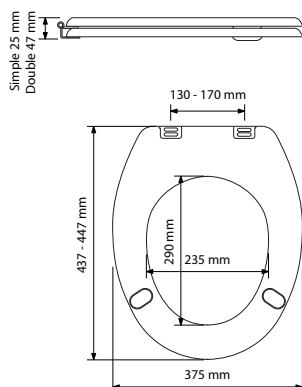

Certifié NF, M2, F1.

Garantie 10 ans, peinture polyuréthane bi-composant.

Double : 3,7 Kg - Simple : 1,7 Kg

Dimensions : L 437-447 mm | 375 mm

Angle d'ouverture 180°.

Fixation par charnière et vis inox via une double lumière 20mm.

Vissage par le dessus sur 2 tampons antidérapants.

À installer sur toute cuvette normalisée avec entraxe 130 à 170 mm.

VISSAGE PAR LE
DESSUS

VIS EN
INOX

GARANTIE
10 ANS

CHARNIÈRES
INOX

	+++
	+++
	+++
	+++

Modèle	Référence *	Emballage	Colisage	Poids
CLASSIQUE Double blanc	7SD0001550	CARTON	5	3,7 Kg
CLASSIQUE Double couleur	7SDxxxx550	CARTON	5	3,7 Kg
CLASSIQUE Simple blanc	7SS0001055	CARTON	6	1,7 Kg
CLASSIQUE Simple couleur	7SSxxxx055	CARTON	6	1,7 Kg