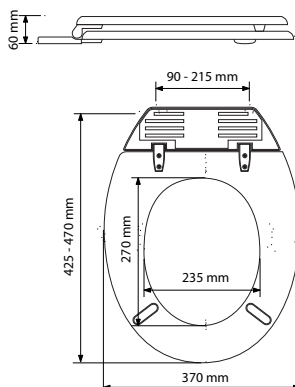

Texte pour appel d'offre

Abattant de WC en bois compressé, déclipable, avec couvercle, garantie 3 ans, blanc, 2,9 kg.
Dimensions : L 425-470 mm l 370 mm
Angle d'ouverture 105°.
Fixations par platine réglable et déclipable. Vissage par le dessus sur 2 tampons antidérapants.
À installer sur toute cuvette normalisée avec entraxe 90 à 215 mm.

Modèle	Référence	Emballage	Colisage	Poids
CLASSIQUE Double blanc	7SA000101S	Carton	6	2,9 Kg

OLFA S.A.S.U. - 5, rue du Fourneau - CS 10.000 - 08380 Signy-le-Petit - FRANCE

by OLFA Tél. : +33 (0)3 24 53 50 32 - Fax. : +33 (0)3 24 53 29 59 - info@olfa.fr - www.olfa.fr