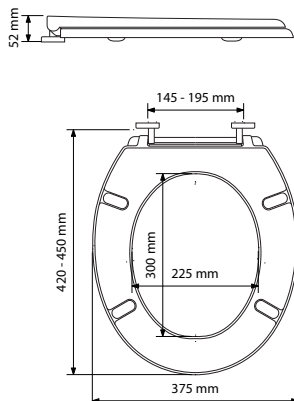

### Texte pour appel d'offre

Abattant de WC en résine thermodurcissable, à descente assistée, avec couvercle, garantie 5 ans, teinté dans la masse, 1,8 Kg. Dimensions : L 420-450 mm l 375 mm Angle d'ouverture 98°. Fixations par vis, charnière en acier inoxydable sur 4 tampons antidérapants. À installer sur toute cuvette normalisée avec entraxe 145 à 195 mm.