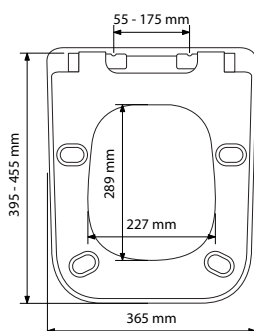

QUADRI

Cet abattant de qualité supérieure a été créé pour s'adapter parfaitement aux cuvettes de forme carrée.

THERMODUR

Texte pour appel d'offre

Abattant de WC en résine thermodurcissable avec couvercle et charnières déclinables à descente assistée, garantie 5 ans, teinté dans la masse Blanc, 3 Kg.
Dimensions : L 395-455 mm l 365 mm
Angle d'ouverture 98°.
Fixations par platine excentrique, vis et capot inox.
Fixation par le dessus.
Sur 4 tampons antidérapants.
À installer sur toute cuvette normalisée avec entraxe 55 à 175 mm.

CHEVILLES À EXPANSION

CHARNIÈRES INOX

DÉCLIPSABLE

GARANTIE 5 ANS

	+++
	+
	+

Modèle	Référence	Emballage	Colisage	Poids
CLASSIQUE Double blanc	7GD900101	CARTON	6	3 Kg

Disponible sous 1 semaine.