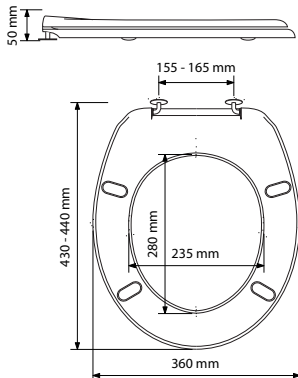

### Texte pour appel d'offre

Abattant de WC en résine thermodurcissable, avec couvercle, garantie 3 ans, teinté dans la masse blanc, 1,3 Kg.

Dimensions: L 430-440 mm | 360 mm  
Angle d'ouverture 98°. Fixations par vis-charnière en acier inoxydable sur 4 tampons antidérapants.

À installer sur toute cuvette normalisée avec entraxe 155 à 165 mm.

	+++
	+
	
	

Modèle	Référence	Emballage	Colisage	Poids
CLASSIQUE Double blanc	7NA900101	CARTON	6	1,3 Kg