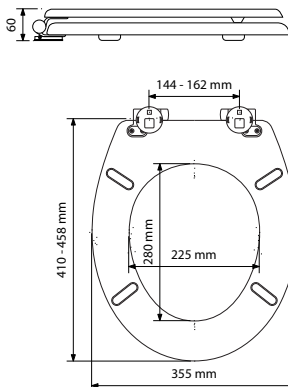

## Texte pour appel d'offre

Abattant de WC en bois compressé à descente assistée déclinable, avec couvercle, garantie 3 ans, blanc avec traitement antibactérien, 3,3 kg.

Dimensions : L 410-458 mm | 355 mm

Angle d'ouverture 110°.

Fixations par platine excentrique, vis et capot inox, vissage par le dessus sur 4 tampons.

À installer sur toute cuvette normalisée avec entraxe 144 à 162 mm.

Modèle	Référence	Emballage	Colisage	Poids
CLASSIQUE Double blanc	7MA000102	CARTON	6	3,3 Kg