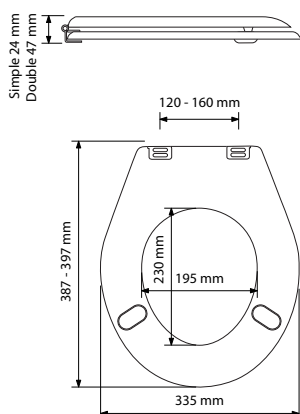

## Texte pour appel d'offre

Abattant de WC enfant en bois réticulé® (RETILITH®).  
Certifié NF, M2, F1.  
Garantie 10 ans, peinture polyuréthane bi-composant.  
Double : 2,7 Kg - Simple : 1,5 Kg  
Dimensions : L387-397 mm l 335 mm  
Angle d'ouverture 180°.  
Fixation par charnière et vis inox sur une double lumière 20mm.  
Vissage par le dessus sur 2 tampons antidérapants.  
À installer sur toute cuvette spécifique enfant avec entraxe 120 à 160 mm.