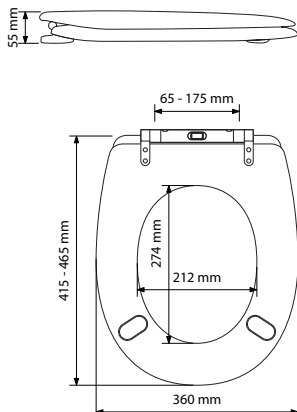

## Texte pour appel d'offre

Abattant de WC en bois réticulé® (RETILITH®) avec couvercle.  
Charnières à descente assistée déclinables en laiton chromé.  
Certifié NF, M2, F1.  
Garantie 10 ans, peinture polyuréthane bi-composant.  
Double avec couvercle : 3,6Kg.  
Dimensions : L 415-465 mm l 360 mm  
Angle d'ouverture 115°.  
Fixation par platine excentrique, vis et capot inox. Vissage par le dessus sur 2 tampons antidérapants.  
À installer sur toute cuvette normalisée avec entraxe 65 à 175 mm.

VISSAGE PAR LE  
DESSUS

DÉCLIPSABLE  
1 BOUTON

GARANTIE  
10 ANS

VIS EN  
INOX

	+++
	+++
	+++
	+++

Modèle	Référence *	Emballage	Colisage	Poids
CLASSIQUE Double blanc	7AR00014101	CARTON	6	3,6 Kg
CLASSIQUE Double couleur ou décor	7ARxxxx4101	CARTON	1	3,6 Kg