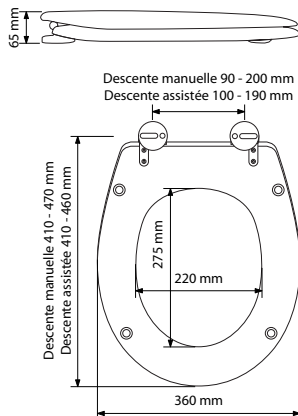

Texte pour
appel d'offre

Abattant de WC en bois réticulé® (RETILITH®) avec couvercle. Certifié NF, M2, F1.

Garantie 10 ans, peinture polyuréthane bi-composant.

Angle d'ouverture 120°

Fixations par platine excentrique, vis et capot inox. Vissage par le dessus sur 4 tampons anti-dérapants.

CHARNIÈRES À DESCENTE ASSISTÉE DÉCLIPSABLES en laiton chromé :

Double avec couvercle : 3,1 kg

Dimensions : L 410 - 460 mm l 360 mm

À installer sur toute cuvette normalisée avec entraxe 100 à 190 mm.

CHARNIÈRES À DESCENTE MANUELLE DÉCLIPSABLES en inox :

Double avec couvercle : 3,0 kg

Dimensions : L 410 - 470 mm l 360 mm

À installer sur toute cuvette normalisée avec entraxe 90 à 200 mm.

VISSAGE PAR LE
DESSUS

DÉCLIPSABLE

GARANTIE
10 ANS

VIS EN
INOX

	+++
	+++
	+++
	+++

Modèle	Référence *	Emballage	Colisage	Poids
CLASSIQUE Double blanc descente assistée	7AL00010801	CARTON	6	3,1 Kg
CLASSIQUE Double couleur descente assistée	7ALxxxx0801	CARTON	6	3,1 Kg
CLASSIQUE Double blanc descente manuelle	7AL00010701	CARTON	6	3 Kg
CLASSIQUE Double couleur descente manuelle	7ALxxxx0701	CARTON	6	3 Kg