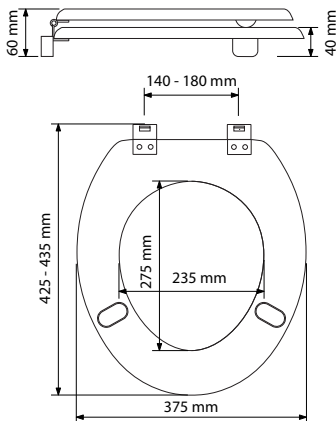

Préconisations

	+++
	+++
	+++
	+++
	++

Finition	Référence *	Emballage	Colisage	Poids
Blanc	7UD00011606	CARTON	6	3 Kg
Silver Skin® blanc	7UD03561601	CARTON	6	3 Kg
Couleur PMR (voir page 90)	7UDxxxx1601	CARTON	1	3 Kg

Disponibilité sous 2 à 6 semaines selon la finition.

* pour compléter la référence, remplacez les 4 "x" par le code de finition correspondant à votre choix.

Pièces détachées disponibles pendant la durée de la garantie.