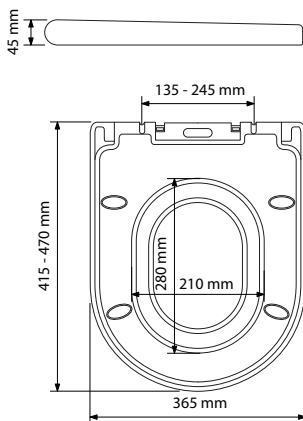

THERMODUR

Texte pour appel d'offre

Abattant de WC thermodur blanc avec couvercle et double siège spécial enfant.
 Garantie 2 ans.
 Poids : 3,5 Kg.
 Dimensions : L 415-470 mm l 365 mm.
 Angle d'ouverture 98°.
 Siège enfant démontable.
 Charnières à descente assistée (dont siège enfant) déclinables.
 Fixations par platine excentrique, vis et capot inox. Fixation par le dessus.
 Pourvu de 4 tampons antidérapants sous l'assise.
 Compatible avec les cuvettes normalisées NF de forme D avec entraxe 135 à 245 mm.

SIÈGE ENFANT

DESCENTE ASSISTÉE

DÉCLIPSABLE

FIXATIONS CUVETTE CARÉNÉE

CHEVILLES À EXPANSION

Préconisations

	+++
	+
	+

Finition	Référence	Emballage	Colisage	Poids
Blanc	7GF900101	CARTON	6	3,5 Kg