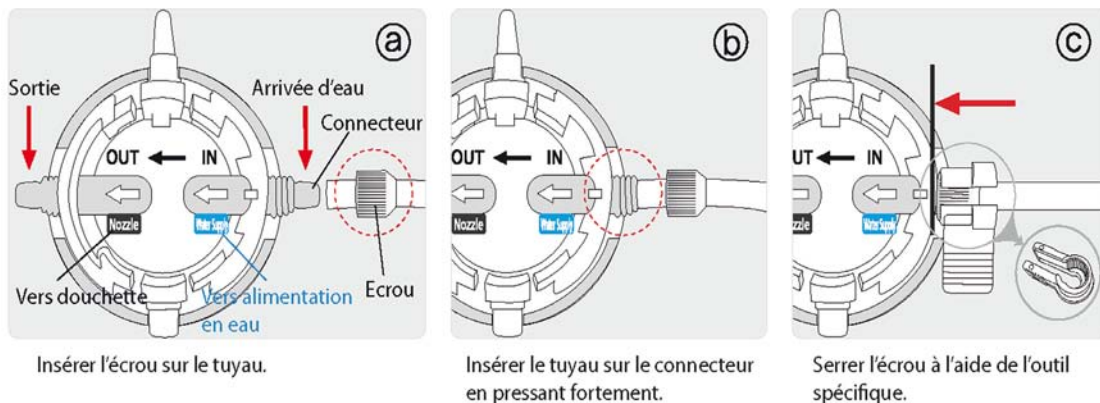

CONNEXION EN EAU DE LA DOUCHETTE :

Entretien :

- Ne pas utiliser de détergent ni d'éponge abrasive pour nettoyer l'appareil.
- Si la douche est obstruée, la nettoyer avec une petite brosse.
- En cas de fuite d'eau, couper l'arrivée d'eau du WC et vérifier les raccordements.

Garantie : 2 ans