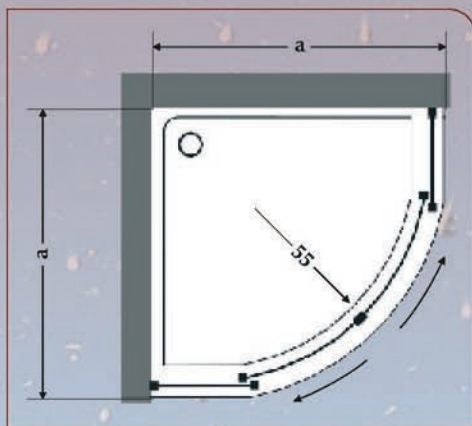

BELLA-DOCCIA QUART DE ROND

Livré sans receveur, robinetterie et pommeau.
S'adapte sur les bacs standards, guide
d'adaptabilité disponible sur demande.

Garantie 2 ans

Livraison franco unitaire.

Couleur	Dimensions a (cm)	Extensibilité (cm)	Hauteur (cm)	Passage de porte (cm)	Référence	Tarif HT
Blanc	80 x 80	79 - 81	185	55	CD80000102	369,00 €
Chrome	80 x 80	79 - 81	185	55	CD80000502	434,00 €
Blanc	90 x 90	88 - 91	185	55	CD90000102	386,00 €
Chrome	90 x 90	88 - 91	185	55	CD90000502	451,00 €

- Couleurs de profilé disponibles : Epoxy blanc ou Alu
- Verre de sécurité de 6 mm d'épaisseur : robustesse et solidité (conforme aux tests de la norme NF EN 14428 taches et fragmentation)
- Traitement Anti-Calcaire (Easy-Clean) : facilité de nettoyage, traces de calcaire et résidus s'enlèvent facilement
- Pas de visserie apparente
- Montage facilité par le pré-montage des portes et des joints
- Portes déclipables : entretien facile
- Fermeture des portes par double joint magnétique : bonne étanchéité

Profilés en aluminium ajustables permettant de compenser d'éventuels défauts d'aplomb et de s'adapter au mieux au receveur.

Doubles roulettes à roulements pour une ouverture facilitée, une longévité inégalée et une grande stabilité.